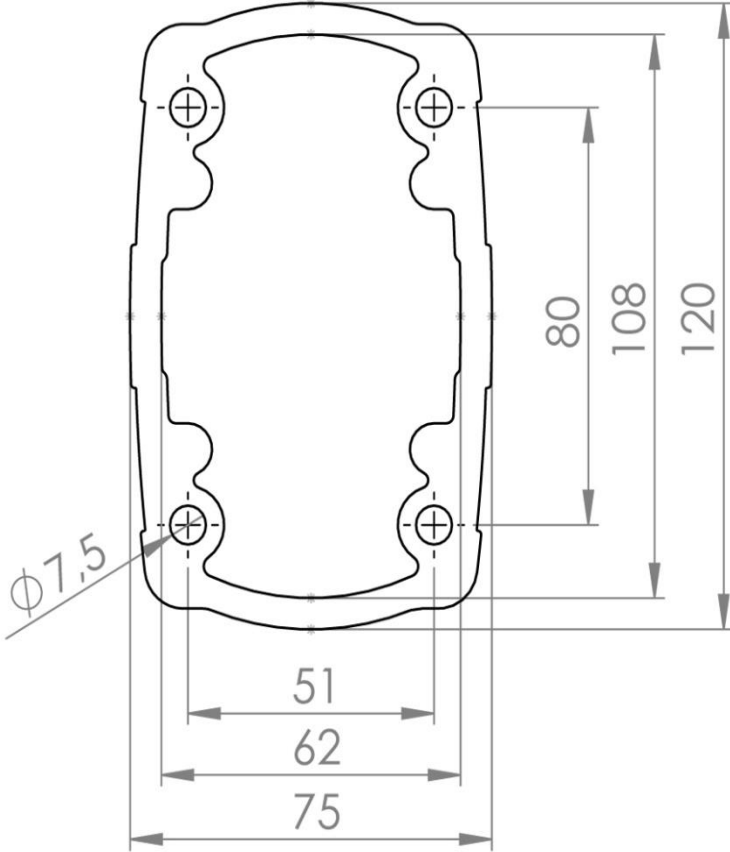

TK120.175

Taşıyıcı Kol Profili
Operator Arm Systems

Uzunluk / Length (mm)	1750
Ağırlık / Weight (gr)	11375
Renk No. / Ral Code	RAL7035
Paket / Package	1
Paket Ölçüsü (mm) Package Dimension	80 x 130 x 1760
Malzeme / Material	Alüminyum / Aluminum