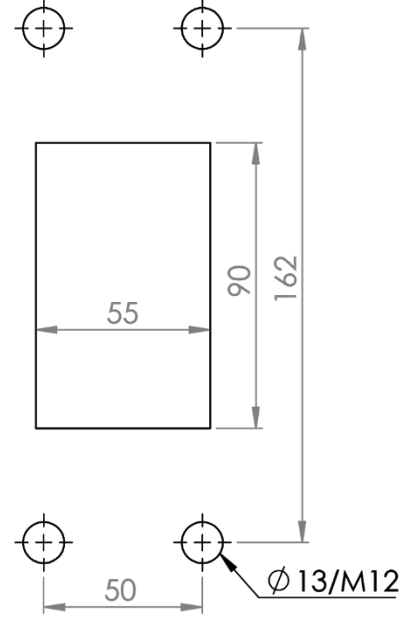

TK120.800

Duvar Montaj Modülü (Sabit)
Wall / Socket Mounting Bracket

Ağırlık / Weight (gr)	816
Renk No. / Ral Code	RAL7035
Paket / Package	1
Paket Ölçüsü (mm) Package Dimension	220x50x110
Hareket / Movement	Sabit / Fixed
Malzeme / Material	Alüminyum / Aluminum

Mounting Cut-Out

ISO9001