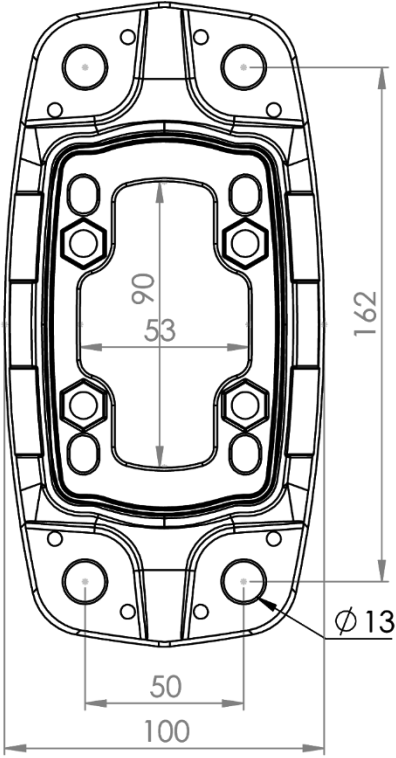

TK120.800

Duvar Montaj Modülü (Sabit)
Wall / Socket Mounting Bracket

Ağırlık / Weight (gr)	816
Renk No. / Ral Code	RAL7035
Paket / Package	1
Paket Ölçüsü (mm) Package Dimension	220x50x110
Hareket / Movement	Sabit / Fixed
Malzeme / Material	Alüminyum / Aluminum

Mounting Cut-Out

ISO9001