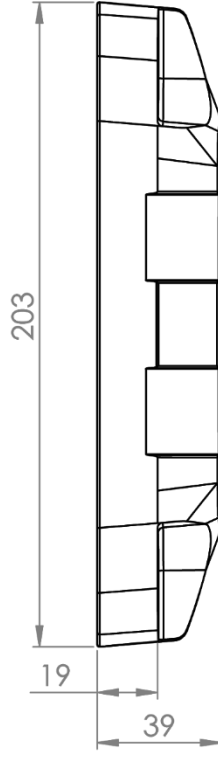

TK120.800

Duvar Montaj Modülü (Sabit)
Wall / Socket Mounting Bracket

Ağırlık / Weight (gr)	816
Renk No. / Ral Code	RAL7035
Paket / Package	1
Paket Ölçüsü (mm) Package Dimension	220x50x110
Hareket / Movement	Sabit / Fixed
Malzeme / Material	Alüminyum / Aluminum

Mounting Cut-Out

ISO9001