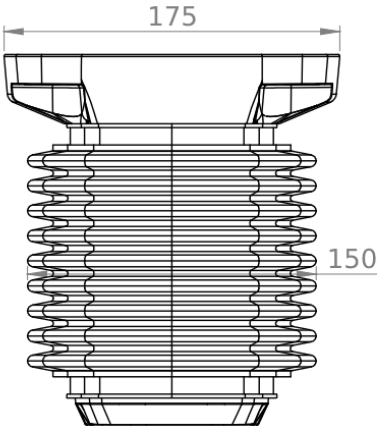

TK120.705

Duvar Montaj Modülü Körüklü
Rotatable Wall-Mounted Hinge Horizontal Outlet

Ağırlık / Weight (gr)	9500
Renk No. / Ral Code	RAL7035
Paket / Package	1
Paket Ölçüsü (mm) Package Dimension	250x220x190
Malzeme / Material	Çelik Döküm Cast Steel
Hareket / Movement	(+90°) (-90°)