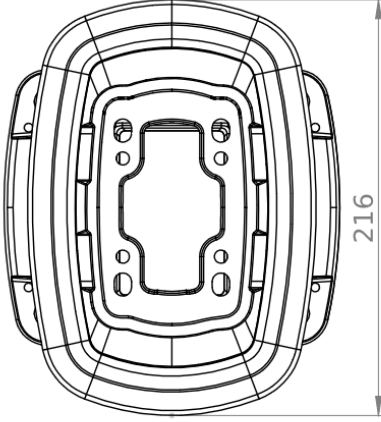

TK120.705

Duvar Montaj Modülü Körüklü
Rotatable Wall-Mounted Hinge Horizontal Outlet

Ağırlık / Weight (gr)	9500
Renk No. / Ral Code	RAL7035
Paket / Package	1
Paket Ölçüsü (mm) Package Dimension	250x220x190
Malzeme / Material	Çelik Döküm Cast Steel
Hareket / Movement	(+90°) (-90°)