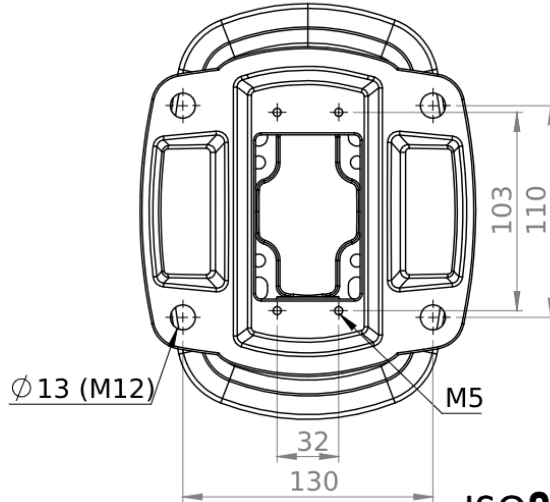

TK120.705

Duvar Montaj Modülü Körüklü
Rotatable Wall-Mounted Hinge Horizontal Outlet

Ağırlık / Weight (gr)	9500
Renk No. / Ral Code	RAL7035
Paket / Package	1
Paket Ölçüsü (mm) Package Dimension	250x220x190
Malzeme / Material	Çelik Döküm Cast Steel
Hareket / Movement	(+90°) (-90°)