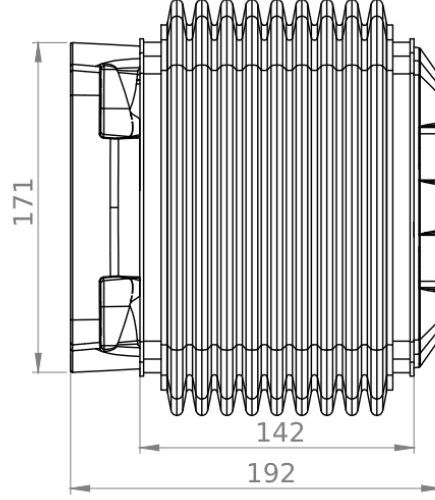

TK120.705

Duvar Montaj Modülü Körüklü
Rotatable Wall-Mounted Hinge Horizontal Outlet

Ağırlık / Weight (gr)	9500
Renk No. / Ral Code	RAL7035
Paket / Package	1
Paket Ölçüsü (mm) Package Dimension	250x220x190
Malzeme / Material	Çelik Döküm Cast Steel
Hareket / Movement	(+90°) (-90°)