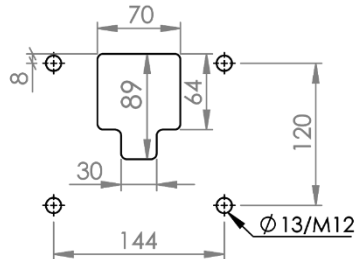

TK120.700

Duvar Montaj Modülü Köşe Çıkış
Rotatable Wall-Mounted Hinge Horizontal Outlet

Ağırlık / Weight (gr)	6500
Renk No. / Ral Code	RAL7035
Paket / Package	1
Paket Ölçüsü (mm) Package Dimension	390x200x210
Hareket / Movement	315°
Malzeme / Material	Alüminyum / Aluminum

Front

Right

Bottom

Mounting Cut-Out

ISO9001