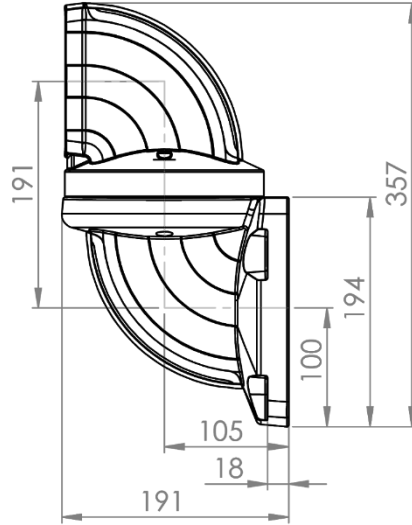

TK120.700

Duvar Montaj Modülü Köşe Çıkış
Rotatable Wall-Mounted Hinge Horizontal Outlet

Ağırlık / Weight (gr)	6500
Renk No. / Ral Code	RAL7035
Paket / Package	1
Paket Ölçüsü (mm) Package Dimension	390x200x210
Hareket / Movement	315°
Malzeme / Material	Alüminyum / Aluminum

Front

Right

Bottom

Mounting Cut-Out

ISO9001