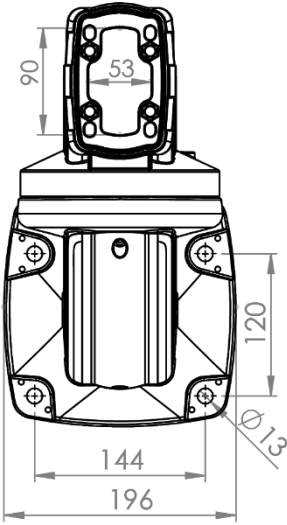

TK120.700

Duvar Montaj Modülü Köşe Çıkış
Rotatable Wall-Mounted Hinge Horizontal Outlet

Ağırlık / Weight (gr)	6500
Renk No. / Ral Code	RAL7035
Paket / Package	1
Paket Ölçüsü (mm) Package Dimension	390x200x210
Hareket / Movement	315°
Malzeme / Material	Alüminyum / Aluminum

Front

Right

Bottom

Mounting Cut-Out

ISO9001