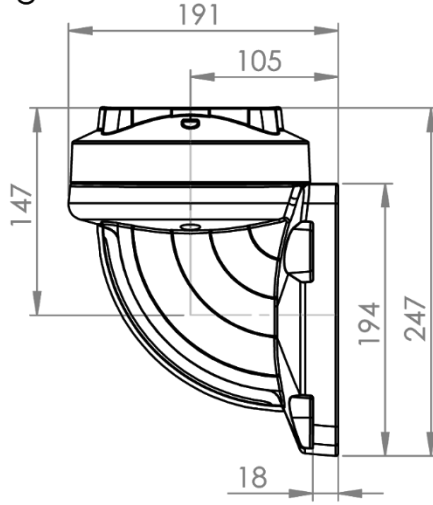

TK120.710

Duvar Montaj Modülü Dik Çıkış
Rotatable Wall-Mounted Hinge Vertical Outlet

Ağırlık / Weight (gr)	5730
Renk No. / Ral Code	RAL7035
Paket / Package	1
Paket Ölçüsü (mm) Package Dimension	280x200x205
Hareket / Movement	315 °
Malzeme / Material	Alüminyum / Aluminum

Front

Right

Bottom

Mounting Cut-Out

ISO9001