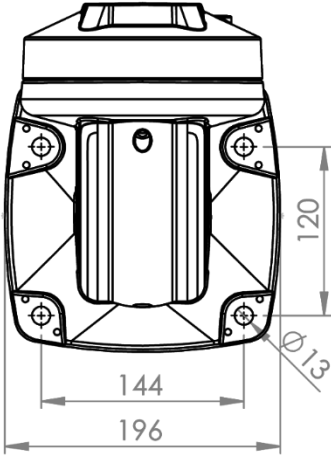

TK120.710

Duvar Montaj Modülü Dik Çıkış
Rotatable Wall-Mounted Hinge Vertical Outlet

Ağırlık / Weight (gr)	5730
Renk No. / Ral Code	RAL7035
Paket / Package	1
Paket Ölçüsü (mm) Package Dimension	280x200x205
Hareket / Movement	315 °
Malzeme / Material	Alüminyum / Aluminum

Front

Right

Bottom

Mounting Cut-Out

ISO9001