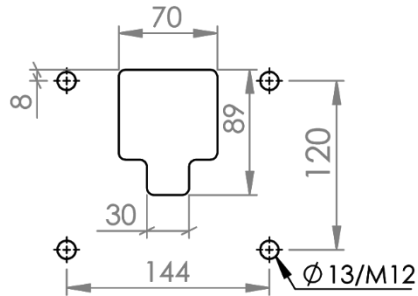

TK120.710

Duvar Montaj Modülü Dik Çıkış
Rotatable Wall-Mounted Hinge Vertical Outlet

Ağırlık / Weight (gr)	5730
Renk No. / Ral Code	RAL7035
Paket / Package	1
Paket Ölçüsü (mm) Package Dimension	280x200x205
Hareket / Movement	315 °
Malzeme / Material	Alüminyum / Aluminum

Front

Right

Bottom

Mounting Cut-Out

ISO9001