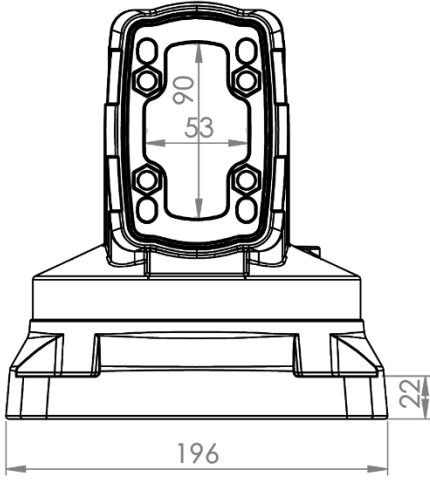

TK120.600

Tepe Montaj Modülü Köşe Çıkış
Rotatable Wall-Mounted Hinge Horizontal Outlet

Ağırlık / Weight (gr)	5860
Renk No. / Ral Code	RAL7035
Paket / Package	1
Paket Ölçüsü (mm) Package Dimension	210x240x220
Hareket / Movement	315 °
Malzeme / Material	Alüminyum / Aluminum

Front

Left

Top

Mounting Cut-Out