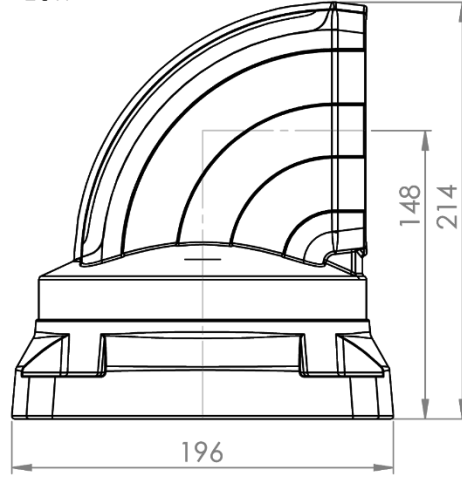

TK120.600

Tepe Montaj Modülü Köşe Çıkış
Rotatable Wall-Mounted Hinge Horizontal Outlet

Ağırlık / Weight (gr)	5860
Renk No. / Ral Code	RAL7035
Paket / Package	1
Paket Ölçüsü (mm) Package Dimension	210x240x220
Hareket / Movement	315 °
Malzeme / Material	Alüminyum / Aluminum

Front

Left

Top

Mounting Cut-Out