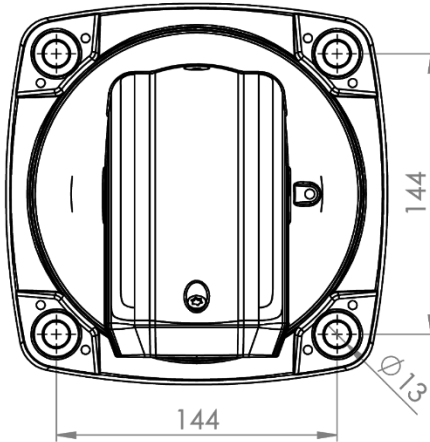

TK120.600

Tepe Montaj Modülü Köşe Çıkış
Rotatable Wall-Mounted Hinge Horizontal Outlet

Ağırlık / Weight (gr)	5860
Renk No. / Ral Code	RAL7035
Paket / Package	1
Paket Ölçüsü (mm) Package Dimension	210x240x220
Hareket / Movement	315 °
Malzeme / Material	Alüminyum / Aluminum

Front

Left

Top

Mounting Cut-Out