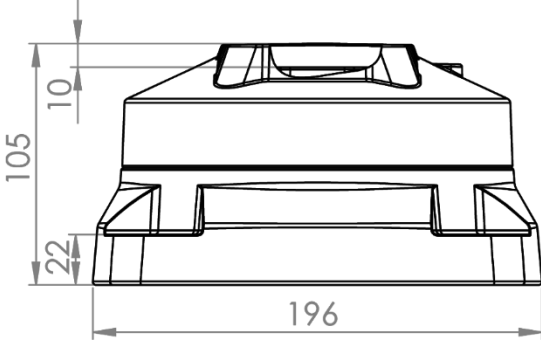

TK120.610

Tepe Montaj Modülü Dik Çıkış
Rotatable Wall-Mounted Hinge Vertical Outlet

Ağırlık / Weight (gr)	4780
Renk No. / Ral Code	RAL7035
Paket / Package	1
Paket Ölçüsü (mm) Package Dimension	220x125x205
Hareket / Movement	315 °
Malzeme / Material	Alüminyum / Aluminum