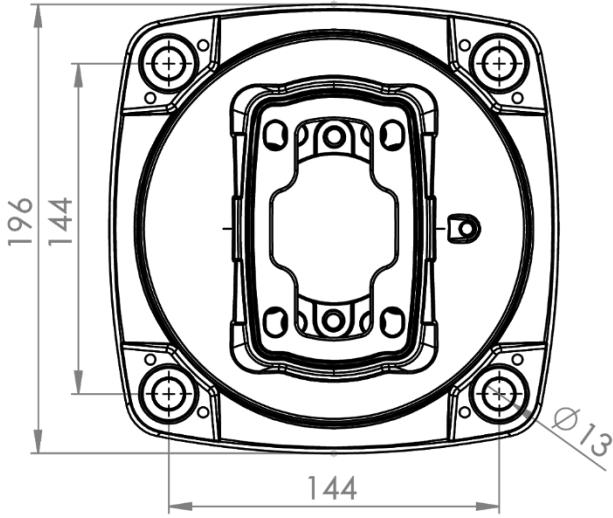

TK120.610

Tepe Montaj Modülü Dik Çıkış
Rotatable Wall-Mounted Hinge Vertical Outlet

Ağırlık / Weight (gr)	4780
Renk No. / Ral Code	RAL7035
Paket / Package	1
Paket Ölçüsü (mm) Package Dimension	220x125x205
Hareket / Movement	315 °
Malzeme / Material	Alüminyum / Aluminum

Mounting Cut-Out