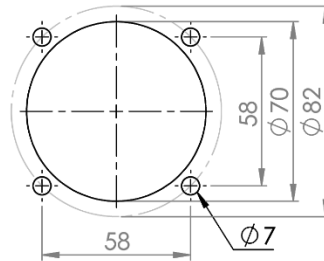

TK120.400

Pano Köşe Giriş Modülü
Rotatable Panel 90° Angle Coupling

Ağırlık / Weight (gr)	2400
Renk No. / Ral Code	RAL7035
Paket / Package	1
Paket Ölçüsü (mm) Package Dimension	220x150x170
Çap / Diameter (mm)	Ø 130
Hareket / Movement	310°
Malzeme / Material	Alüminyum

Front

Left

Bottom

Mounting Cut-Out
Enclosure Ø 130 mm

ISO9001