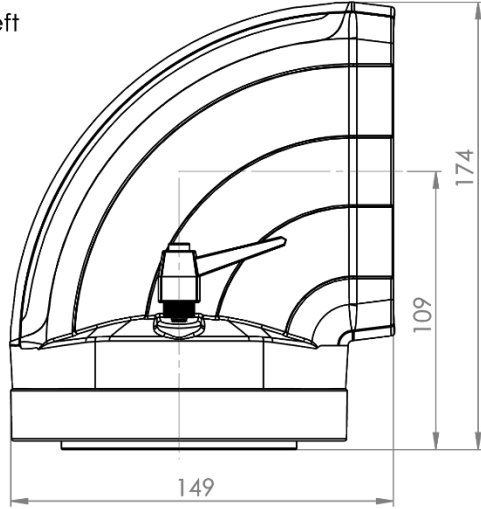

TK120.400

Pano Köşe Giriş Modülü
Rotatable Panel 90° Angle Coupling

Ağırlık / Weight (gr)	2400
Renk No. / Ral Code	RAL7035
Paket / Package	1
Paket Ölçüsü (mm) Package Dimension	220x150x170
Çap / Diameter (mm)	Ø 130
Hareket / Movement	310°
Malzeme / Material	Alüminyum

Front

Left

Bottom

Mounting Cut-Out
Enclosure Ø 130 mm

ISO9001