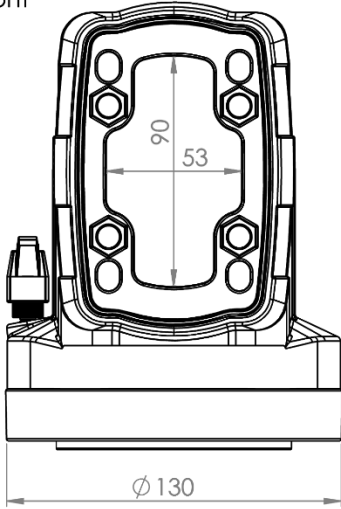

TK120.400

Pano Köşe Giriş Modülü
Rotatable Panel 90° Angle Coupling

Ağırlık / Weight (gr)	2400
Renk No. / Ral Code	RAL7035
Paket / Package	1
Paket Ölçüsü (mm) Package Dimension	220x150x170
Çap / Diameter (mm)	Ø 130
Hareket / Movement	310°
Malzeme / Material	Alüminyum

Front

Left

Bottom

Mounting Cut-Out
Enclosure Ø 130 mm

ISO9001