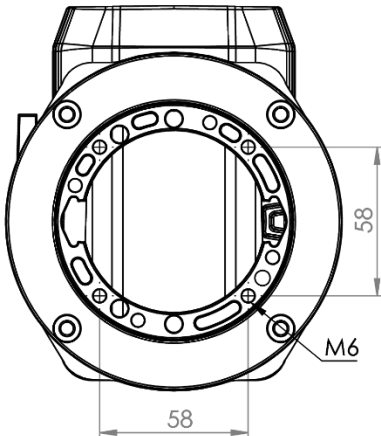

TK120.400

Pano Köşe Giriş Modülü
Rotatable Panel 90° Angle Coupling

Ağırlık / Weight (gr)	2400
Renk No. / Ral Code	RAL7035
Paket / Package	1
Paket Ölçüsü (mm) Package Dimension	220x150x170
Çap / Diameter (mm)	Ø 130
Hareket / Movement	310°
Malzeme / Material	Alüminyum

Front

Left

Bottom

Mounting Cut-Out
Enclosure Ø 130 mm

ISO9001