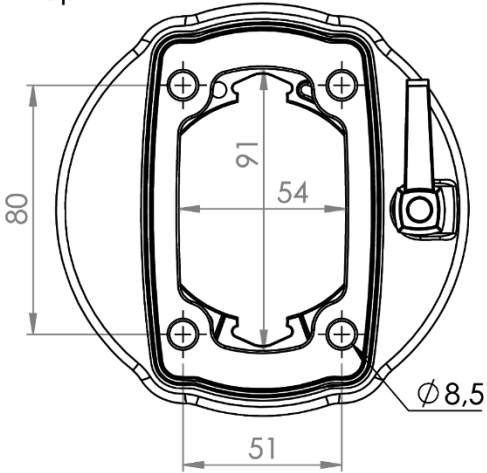

TK120.320

Pano Dik Giriş Modülü

Ağırlık / Weight (gr)	1300
Renk No. / Ral Code	RAL7035
Paket / Package	1
Paket Ölçüsü (mm) Package Dimension	150 x 65 x 145
Çap / Diameter (mm)	Ø 130
Hareket / Movement	310°
Malzeme / Material	Alüminyum / Aluminum

Bottom

Front

Top

Mounting Cut-Out Enclosure Ø 130 mm