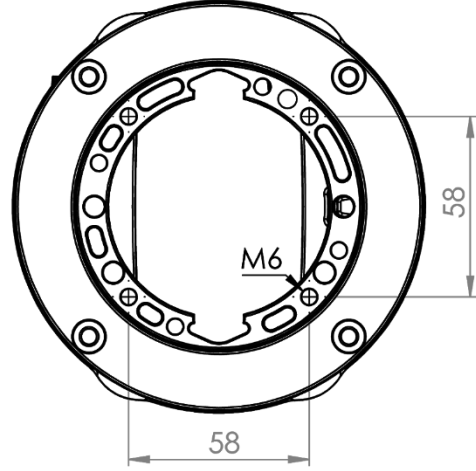

TK120.320

Pano Dik Giriş Modülü

Ağırlık / Weight (gr)	1300
Renk No. / Ral Code	RAL7035
Paket / Package	1
Paket Ölçüsü (mm) Package Dimension	150 x 65 x 145
Çap / Diameter (mm)	Ø 130
Hareket / Movement	310°
Malzeme / Material	Alüminyum / Aluminum

Bottom

Front

Top

Mounting Cut-Out Enclosure Ø 130 mm