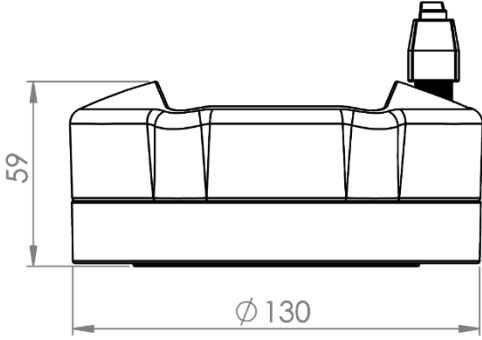

TK120.320

Pano Dik Giriş Modülü

Ağırlık / Weight (gr)	1300
Renk No. / Ral Code	RAL7035
Paket / Package	1
Paket Ölçüsü (mm) Package Dimension	150 x 65 x 145
Çap / Diameter (mm)	Ø 130
Hareket / Movement	310°
Malzeme / Material	Alüminyum / Aluminum

Bottom

Front

Top

Mounting Cut-Out Enclosure Ø 130 mm