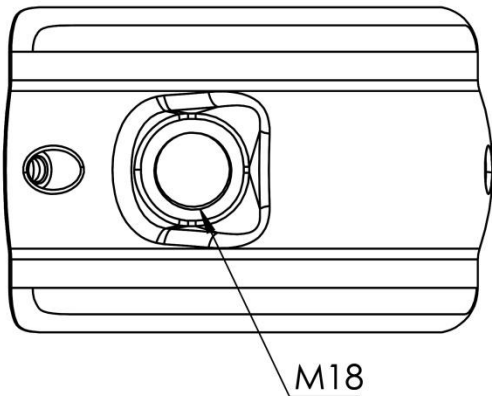

## TK120.811

İkaz Lambası Kapağı  
Warning Lamp Cover

Ağırlık / Weight (gr)	290
Renk No. / Ral Code	RAL7016
Paket / Package	1
Paket Ölçüsü (mm) Package Dimension	200x55x100
Hareket / Movement	Sabit
Malzeme / Material	Alüminyum