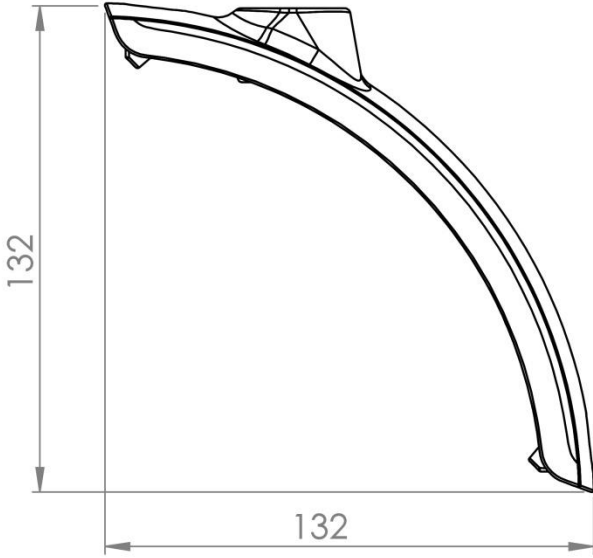

## TK120.811

İkaz Lambası Kapağı  
Warning Lamp Cover

Ağırlık / Weight (gr)	290
Renk No. / Ral Code	RAL7016
Paket / Package	1
Paket Ölçüsü (mm) Package Dimension	200x55x100
Hareket / Movement	Sabit
Malzeme / Material	Alüminyum