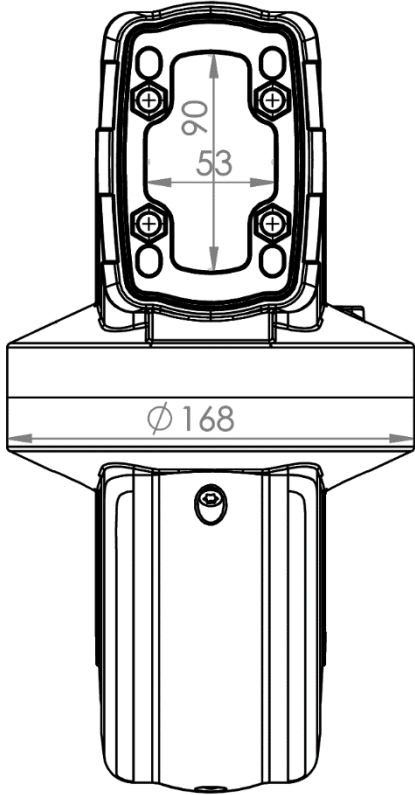

TK120.500

Ara Bağlantı Modülü
Rotatable Intermediate Hinge

Ağırlık / Weight (gr)	5630
Renk No. / Ral Code	RAL7035
Paket / Package	1
Paket Ölçüsü (mm) Package Dimension	355x180x175
Hareket / Movement	315 °
Malzeme / Material	Alüminyum / Aluminum