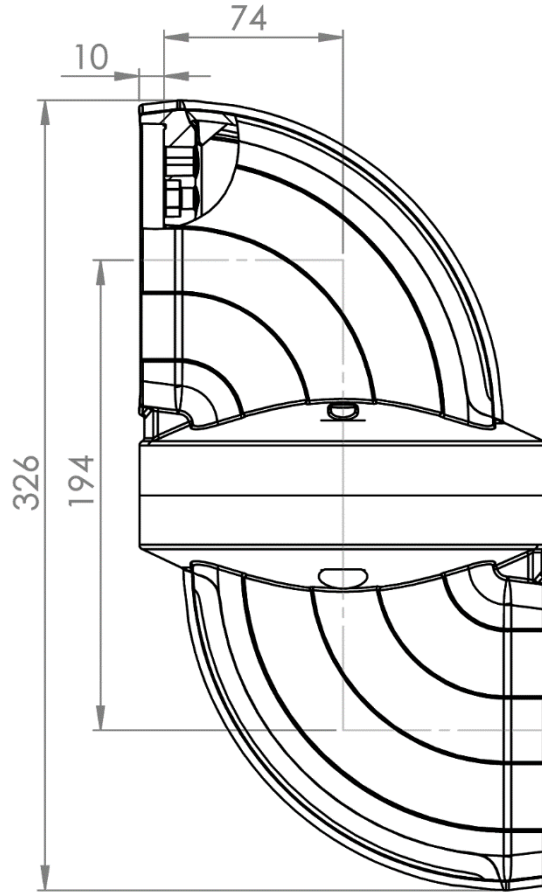

TK120.500

Ara Bağlantı Modülü
Rotatable Intermediate Hinge

Ağırlık / Weight (gr)	5630
Renk No. / Ral Code	RAL7035
Paket / Package	1
Paket Ölçüsü (mm) Package Dimension	355x180x175
Hareket / Movement	315 °
Malzeme / Material	Alüminyum / Aluminum