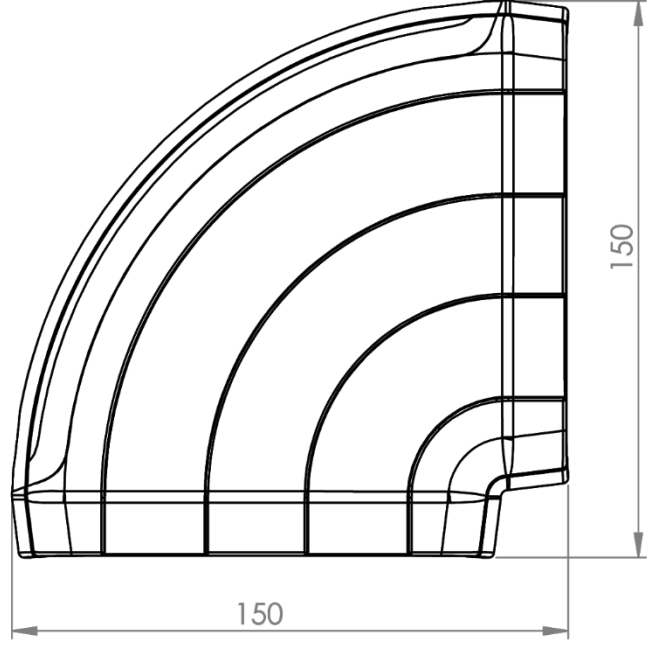

TK120.420

90° Köşe Dönüş Modülü
90° Angle Piece

Ağırlık / Weight (gr)	1650
Renk No. / Ral Code	RAL7035
Paket / Package	1
Paket Ölçüsü (mm) Package Dimension	170x100x160
Hareket / Movement	Sabit / Fixed
Malzeme / Material	Alüminyum / Aluminum