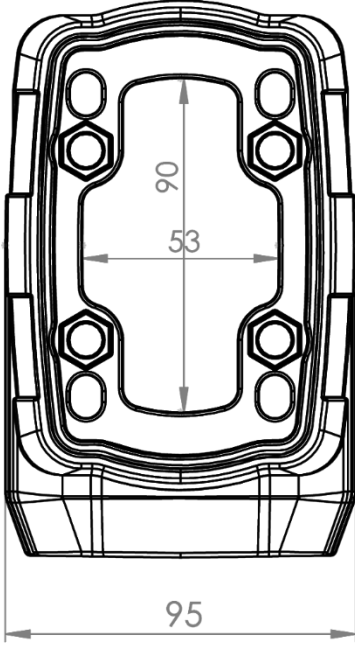

TK120.420

90° Köşe Dönüş Modülü
90° Angle Piece

Ağırlık / Weight (gr)	1650
Renk No. / Ral Code	RAL7035
Paket / Package	1
Paket Ölçüsü (mm) Package Dimension	170x100x160
Hareket / Movement	Sabit / Fixed
Malzeme / Material	Alüminyum / Aluminum